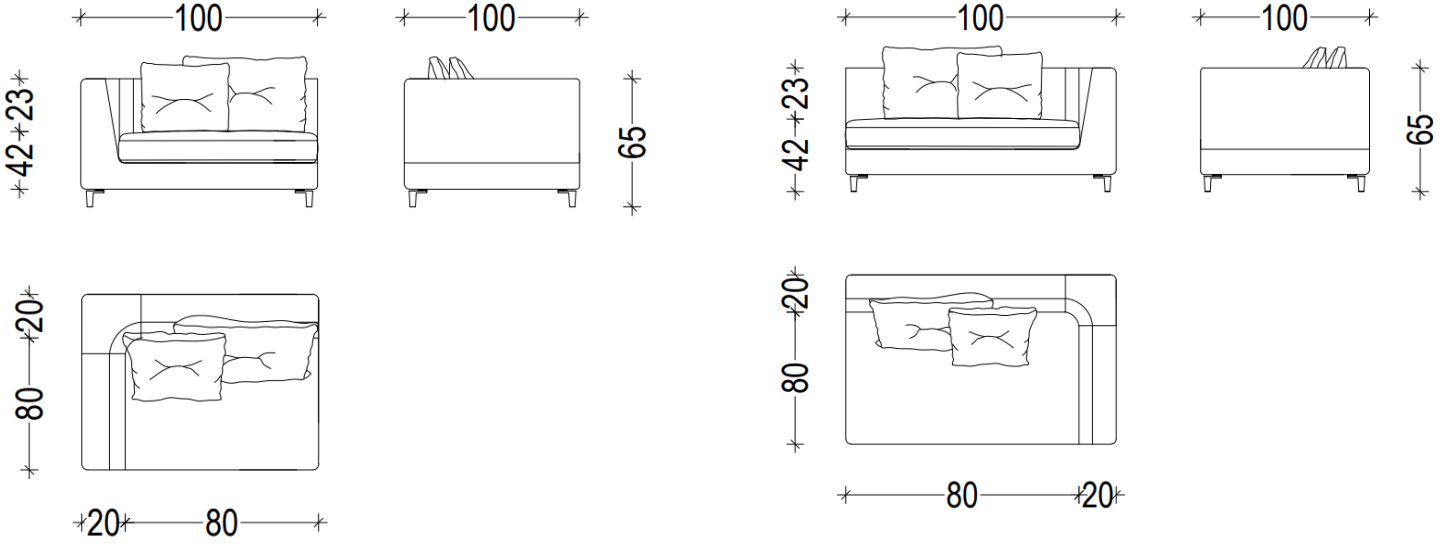

## ALYA

İKİLİ KOLTUK / SOFA

ALTERNATİF 1 / TEK PARÇA 200 CM

SAĞ VE SOL KOLLU TEK PARÇA MODÜL / 200 CM

ALTERNATİF 1 / 200 CM

SOL KOLLU MODÜL 1 / 100 CM

SAĞ KOLLU MODÜL 1 / 100 CM

ALTERNATİF 2 / 240 CM

SOL KOLLU MODÜL 2 / 120 CM

SAĞ KOLLU MODÜL 2 / 120 CM

ALTERNATİF 3 / 280 CM

SOL KOLLU MODÜL 3 / 140 CM

SAĞ KOLLU MODÜL 3 / 140 CM

ALTERNATİF 4 / 320 CM

SOL KOLLU MODÜL 4 / 160 CM

SAĞ KOLLU MODÜL 4 / 160 CM