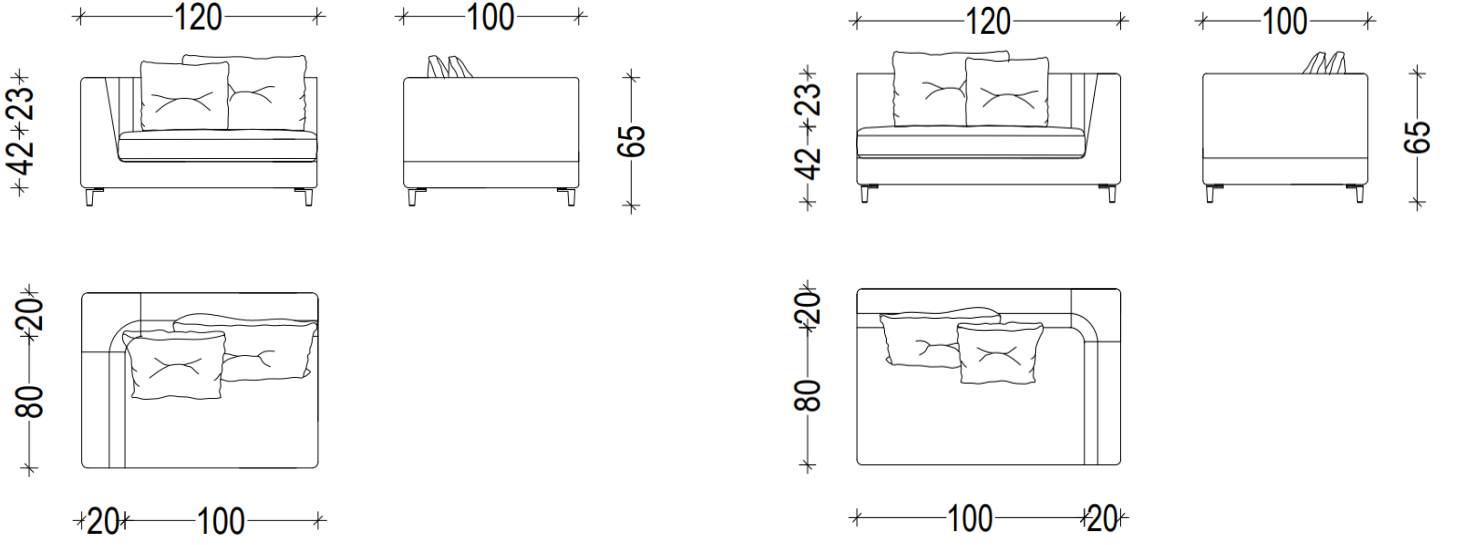

## ALYA

İKİLİ KOLTUK / SOFA

ALTERNATİF 1 / TEK PARÇA 200 CM

SAĞ VE SOL KOLLU TEK PARÇA MODÜL / 200 CM

ALTERNATİF 1 / 200 CM

SOL KOLLU MODÜL 1 / 100 CM

SAĞ KOLLU MODÜL 1 / 100 CM

ALTERNATİF 2 / 240 CM

SOL KOLLU MODÜL 2 / 120 CM

SAĞ KOLLU MODÜL 2 / 120 CM

ALTERNATİF 3 / 280 CM

SOL KOLLU MODÜL 3 / 140 CM

SAĞ KOLLU MODÜL 3 / 140 CM

ALTERNATİF 4 / 320 CM

SOL KOLLU MODÜL 4 / 160 CM

SAĞ KOLLU MODÜL 4 / 160 CM