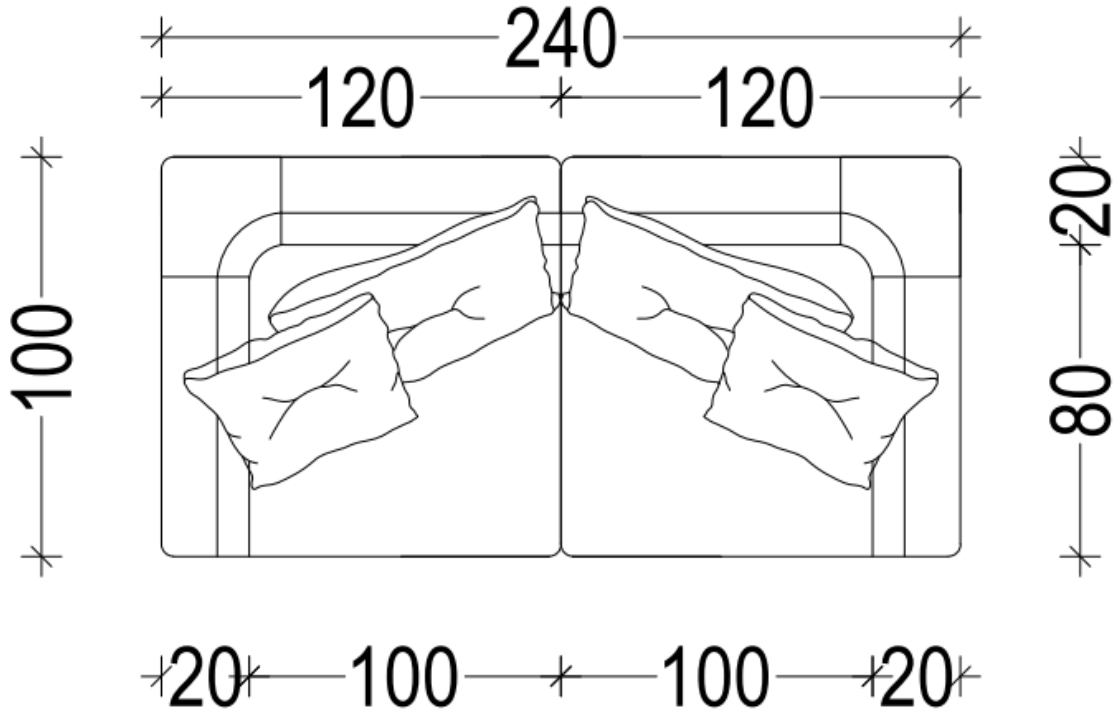

## ALYA

İKİLİ KOLTUK / SOFA

ALTERNATİF 1 / TEK PARÇA 200 CM

SAĞ VE SOL KOLLU TEK PARÇA MODÜL / 200 CM

ALTERNATİF 1 / 200 CM

SOL KOLLU MODÜL 1 / 100 CM

SAĞ KOLLU MODÜL 1 / 100 CM

ALTERNATİF 2 / 240 CM

SOL KOLLU MODÜL 2 / 120 CM

SAĞ KOLLU MODÜL 2 / 120 CM

ALTERNATİF 3 / 280 CM

SOL KOLLU MODÜL 3 / 140 CM

SAĞ KOLLU MODÜL 3 / 140 CM

ALTERNATİF 4 / 320 CM

SOL KOLLU MODÜL 4 / 160 CM

SAĞ KOLLU MODÜL 4 / 160 CM