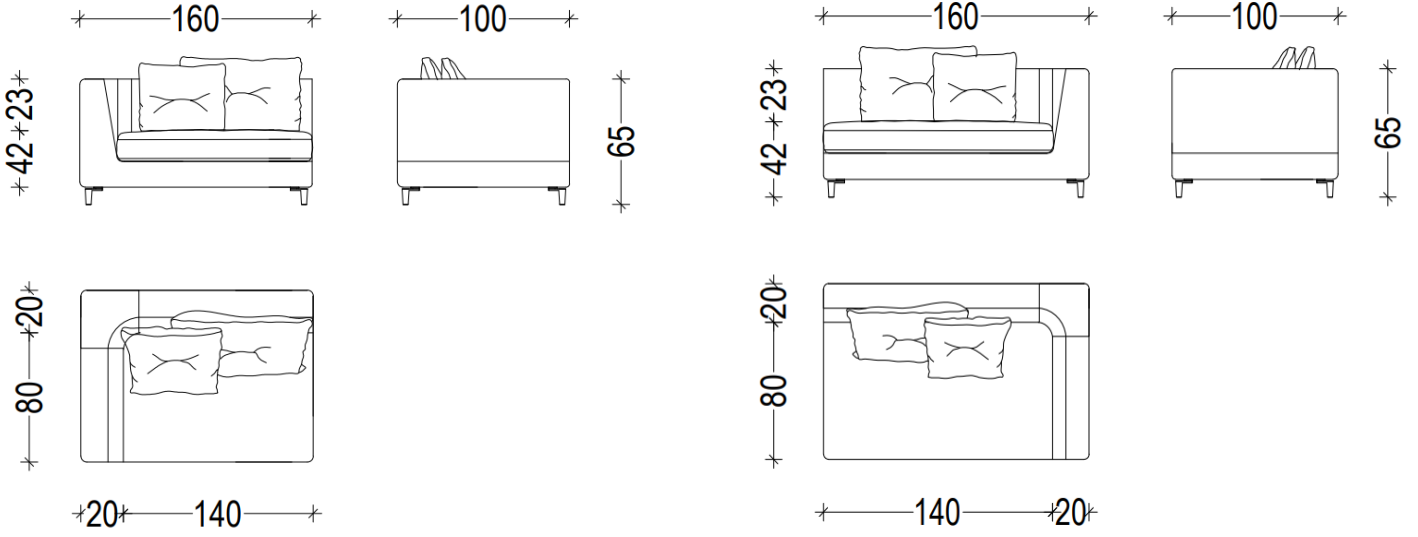

## ALYA

İKİLİ KOLTUK / SOFA

ALTERNATİF 1 / TEK PARÇA 200 CM

SAĞ VE SOL KOLLU TEK PARÇA MODÜL / 200 CM

ALTERNATİF 1 / 200 CM

SOL KOLLU MODÜL 1 / 100 CM

SAĞ KOLLU MODÜL 1 / 100 CM

ALTERNATİF 2 / 240 CM

SOL KOLLU MODÜL 2 / 120 CM

SAĞ KOLLU MODÜL 2 / 120 CM

ALTERNATİF 3 / 280 CM

SOL KOLLU MODÜL 3 / 140 CM

SAĞ KOLLU MODÜL 3 / 140 CM

ALTERNATİF 4 / 320 CM

SOL KOLLU MODÜL 4 / 160 CM

SAĞ KOLLU MODÜL 4 / 160 CM