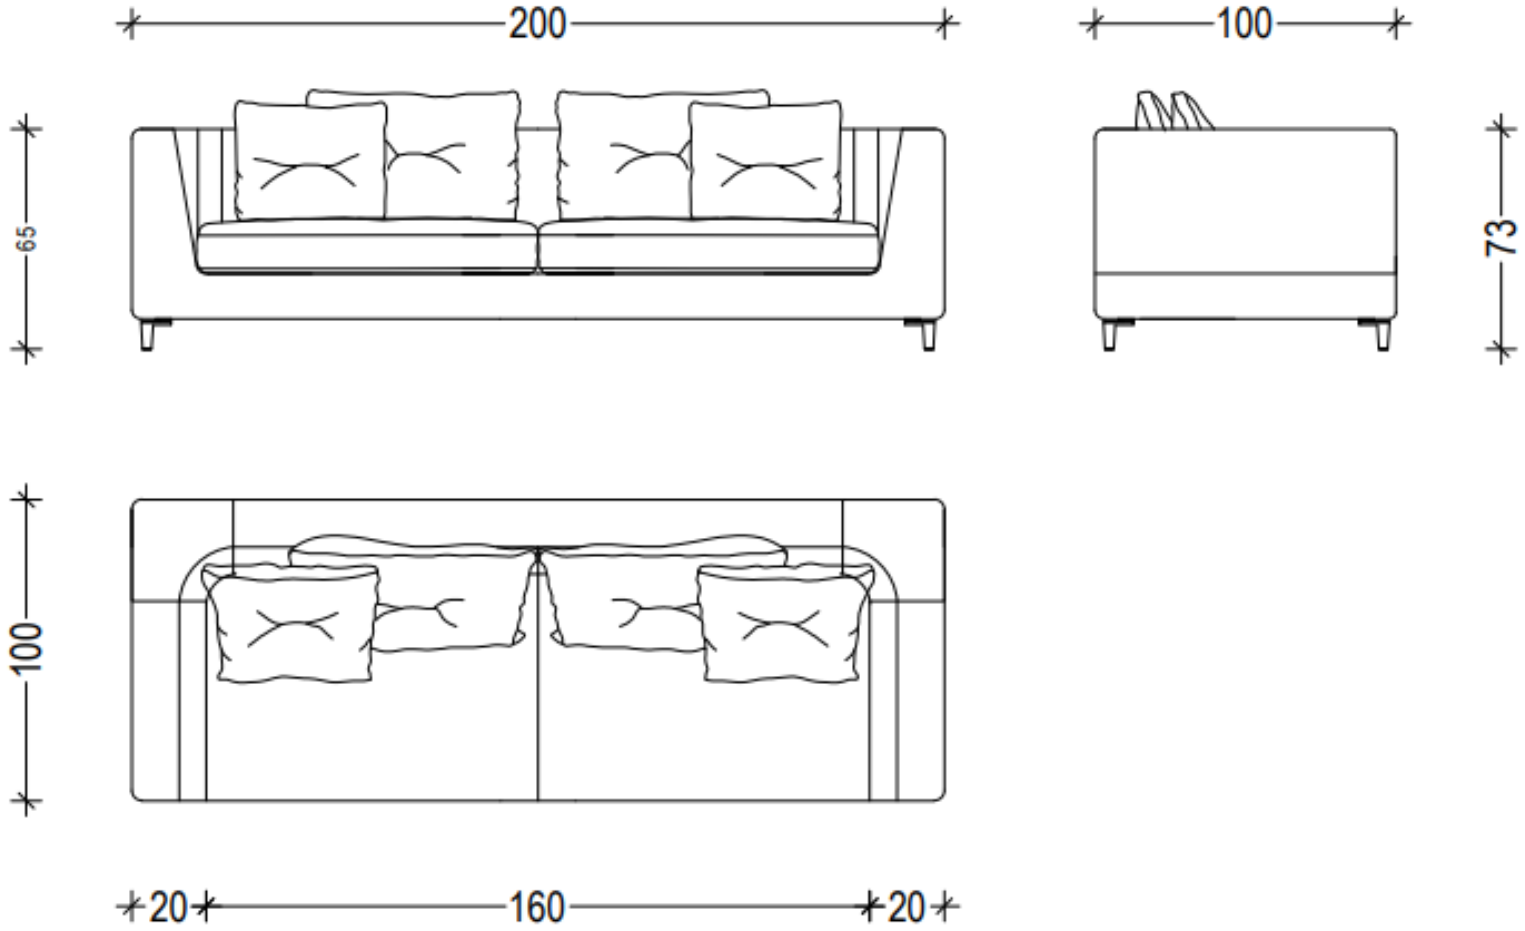

## ALYA

İKİLİ KOLTUK / SOFA

ALTERNATİF 1 / TEK PARÇA 200 CM

SAĞ VE SOL KOLLU TEK PARÇA MODÜL / 200 CM

ALTERNATİF 1 / 200 CM

SOL KOLLU MODÜL 1 / 100 CM

SAĞ KOLLU MODÜL 1 / 100 CM

ALTERNATİF 2 / 240 CM

SOL KOLLU MODÜL 2 / 120 CM

SAĞ KOLLU MODÜL 2 / 120 CM

ALTERNATİF 3 / 280 CM

SOL KOLLU MODÜL 3 / 140 CM

SAĞ KOLLU MODÜL 3 / 140 CM

ALTERNATİF 4 / 320 CM

SOL KOLLU MODÜL 4 / 160 CM

SAĞ KOLLU MODÜL 4 / 160 CM