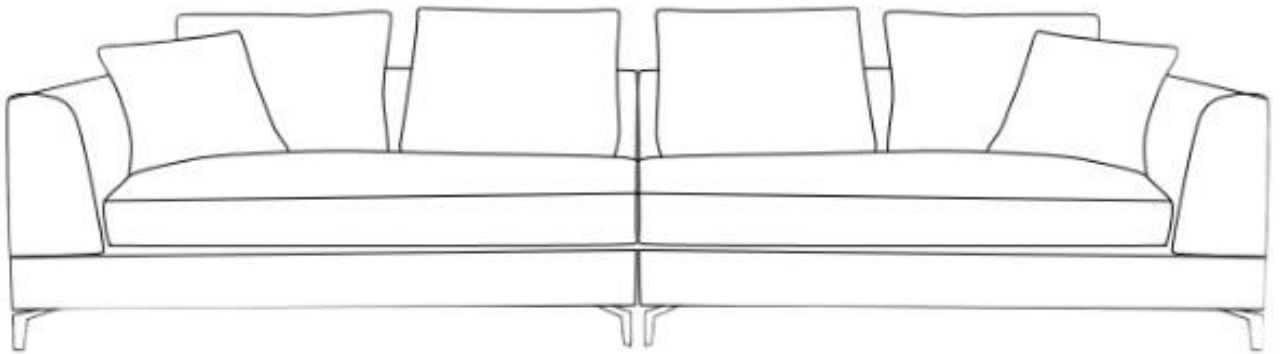

## ALYA

İKİLİ KOLTUK / SOFA

ALTERNATİF 1 / TEK PARÇA 200 CM

SAĞ VE SOL KOLLU TEK PARÇA MODÜL / 200 CM

ALTERNATİF 1 / 200 CM

SOL KOLLU MODÜL 1 / 100 CM

SAĞ KOLLU MODÜL 1 / 100 CM

ALTERNATİF 2 / 240 CM

SOL KOLLU MODÜL 2 / 120 CM

SAĞ KOLLU MODÜL 2 / 120 CM

ALTERNATİF 3 / 280 CM

SOL KOLLU MODÜL 3 / 140 CM

SAĞ KOLLU MODÜL 3 / 140 CM

ALTERNATİF 4 / 320 CM

SOL KOLLU MODÜL 4 / 160 CM

SAĞ KOLLU MODÜL 4 / 160 CM

## **ÜRÜNÜN TEKNİK ÖZELLİKLERİ**

<b>YAPI</b>	<b>FIRINLANMIŞ GÜRGEN, KONTRAPLAK, POLİÜRETAN 22D</b>
<b>OTURUM</b>	<b>DEĞİŞKEN YOĞUNLUKLU SİLİKON, POLİÜRETAN 22D</b>
<b>MİNDERLER</b>	<b>KOLTUK MİNDERLERİ TAMAMEN TERSİNE ÇEVİRİLEBİLİR, BÖLMELİ SİLİKON DOLGU</b>
<b>KAPAKLAR</b>	<b>KUMAŞ KOLTUK OTURUM VE SIRT YASTIKLARI YAPISI TAMAMEN ÇIKARTILABİLİR</b>
<b>AYAKLAR</b>	<b>METAL / AHŞAP</b>