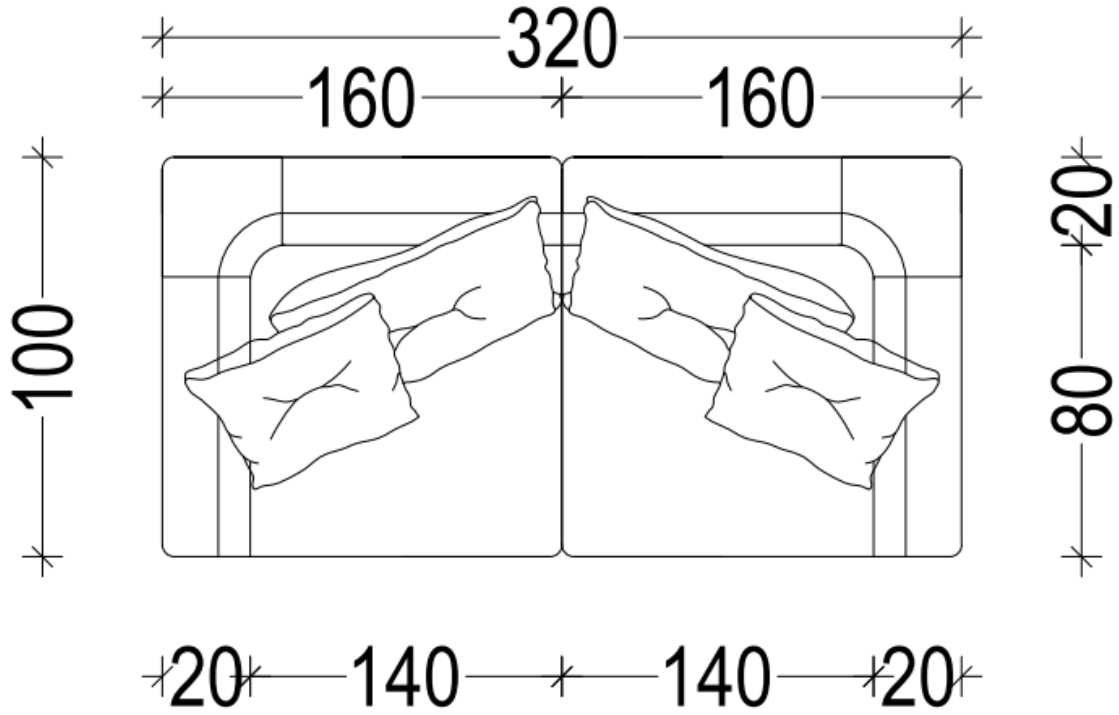

## ALYA

İKİLİ KOLTUK / SOFA

ALTERNATİF 1 / TEK PARÇA 200 CM

SAĞ VE SOL KOLLU TEK PARÇA MODÜL / 200 CM

ALTERNATİF 1 / 200 CM

SOL KOLLU MODÜL 1 / 100 CM

SAĞ KOLLU MODÜL 1 / 100 CM

ALTERNATİF 2 / 240 CM

SOL KOLLU MODÜL 2 / 120 CM

SAĞ KOLLU MODÜL 2 / 120 CM

ALTERNATİF 3 / 280 CM

SOL KOLLU MODÜL 3 / 140 CM

SAĞ KOLLU MODÜL 3 / 140 CM

ALTERNATİF 4 / 320 CM

SOL KOLLU MODÜL 4 / 160 CM

SAĞ KOLLU MODÜL 4 / 160 CM