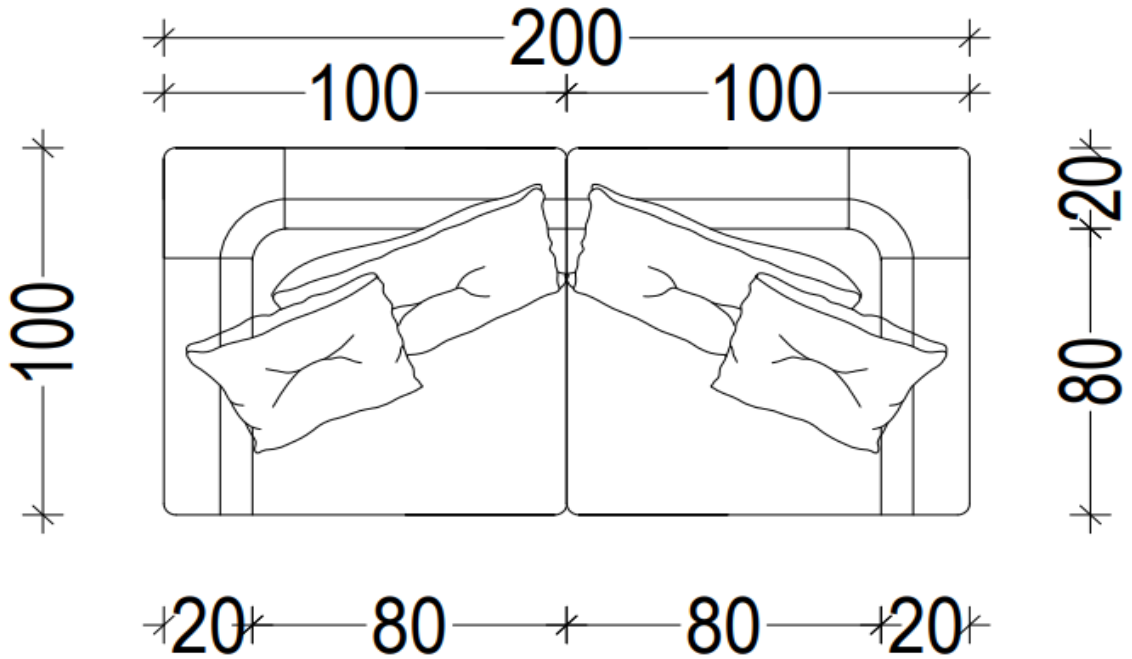

## ALYA

İKİLİ KOLTUK / SOFA

ALTERNATİF 1 / TEK PARÇA 200 CM

SAĞ VE SOL KOLLU TEK PARÇA MODÜL / 200 CM

ALTERNATİF 1 / 200 CM

SOL KOLLU MODÜL 1 / 100 CM

SAĞ KOLLU MODÜL 1 / 100 CM

ALTERNATİF 2 / 240 CM

SOL KOLLU MODÜL 2 / 120 CM

SAĞ KOLLU MODÜL 2 / 120 CM

ALTERNATİF 3 / 280 CM

SOL KOLLU MODÜL 3 / 140 CM

SAĞ KOLLU MODÜL 3 / 140 CM

ALTERNATİF 4 / 320 CM

SOL KOLLU MODÜL 4 / 160 CM

SAĞ KOLLU MODÜL 4 / 160 CM