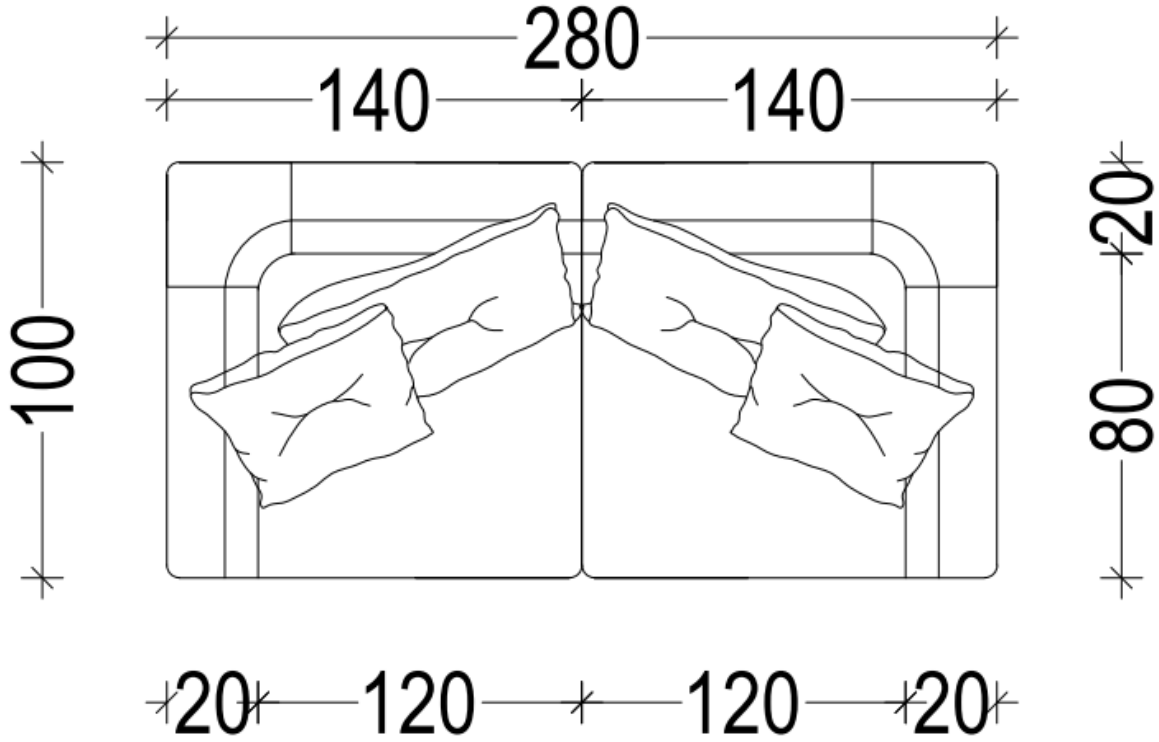

## ALYA

İKİLİ KOLTUK / SOFA

ALTERNATİF 1 / TEK PARÇA 200 CM

SAĞ VE SOL KOLLU TEK PARÇA MODÜL / 200 CM

ALTERNATİF 1 / 200 CM

SOL KOLLU MODÜL 1 / 100 CM

SAĞ KOLLU MODÜL 1 / 100 CM

ALTERNATİF 2 / 240 CM

SOL KOLLU MODÜL 2 / 120 CM

SAĞ KOLLU MODÜL 2 / 120 CM

ALTERNATİF 3 / 280 CM

SOL KOLLU MODÜL 3 / 140 CM

SAĞ KOLLU MODÜL 3 / 140 CM

ALTERNATİF 4 / 320 CM

SOL KOLLU MODÜL 4 / 160 CM

SAĞ KOLLU MODÜL 4 / 160 CM