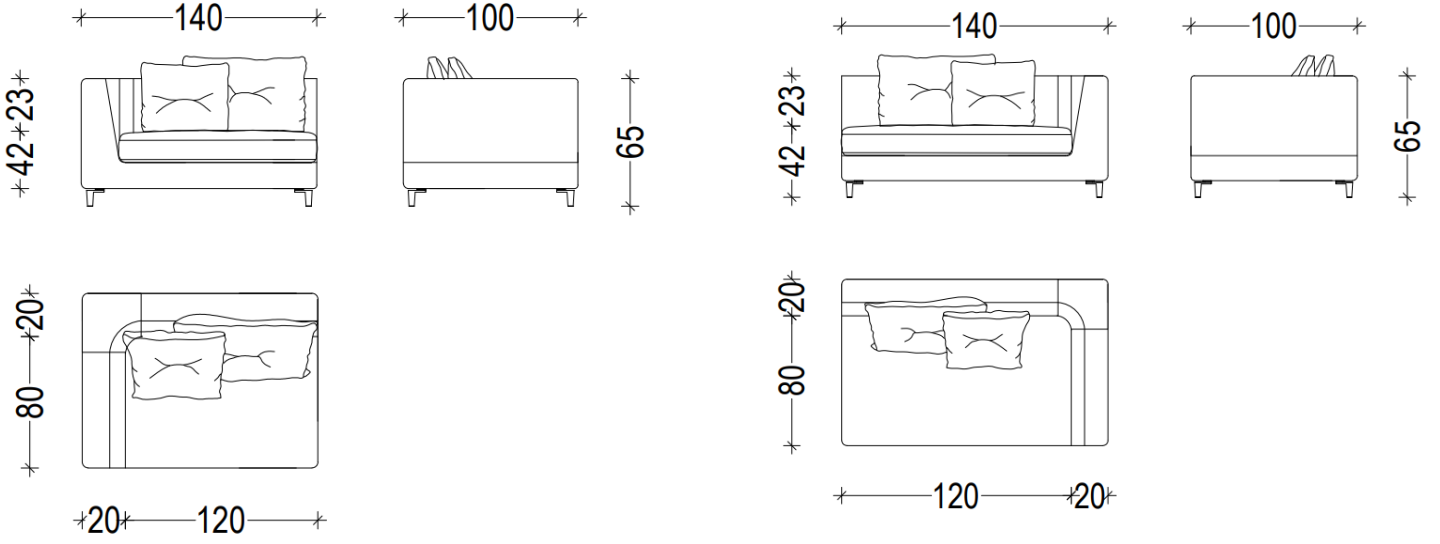

## ALYA

İKİLİ KOLTUK / SOFA

ALTERNATİF 1 / TEK PARÇA 200 CM

SAĞ VE SOL KOLLU TEK PARÇA MODÜL / 200 CM

ALTERNATİF 1 / 200 CM

SOL KOLLU MODÜL 1 / 100 CM

SAĞ KOLLU MODÜL 1 / 100 CM

ALTERNATİF 2 / 240 CM

SOL KOLLU MODÜL 2 / 120 CM

SAĞ KOLLU MODÜL 2 / 120 CM

ALTERNATİF 3 / 280 CM

SOL KOLLU MODÜL 3 / 140 CM

SAĞ KOLLU MODÜL 3 / 140 CM

ALTERNATİF 4 / 320 CM

SOL KOLLU MODÜL 4 / 160 CM

SAĞ KOLLU MODÜL 4 / 160 CM